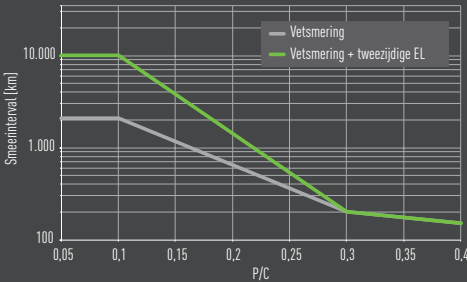

ONZE MINIATUUR-GELEIDERS

Langdurige smeereenheid voor een minimum aan onderhoud

Dankzij de langdurige smeereenheid EL kan de eerste nasmeerinterval van miniatuurgeleiders worden verlengd tot 10.000 km. In veel gevallen is dit voldoende voor de volledige

levenscyclus. De integratie is daarom bijzonder geschikt voor toepassingen die ontworpen zijn voor onderhoudsvrije werking op lange termijn.

Nasmeerintervallen bij vetsmering en tweezijdige langetermijnsmeereenheid EL: