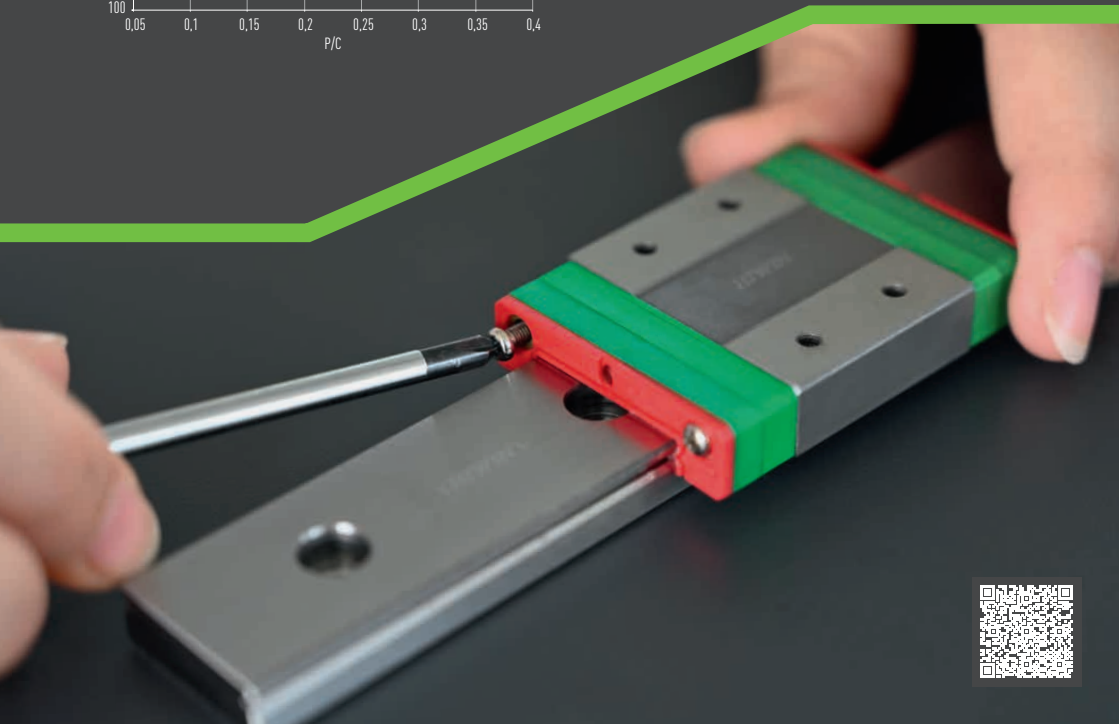

Beschikbaar voor de bouwgrootten:

- MGN07
- MGN09
- MGN12
- MGW09
- MGW12